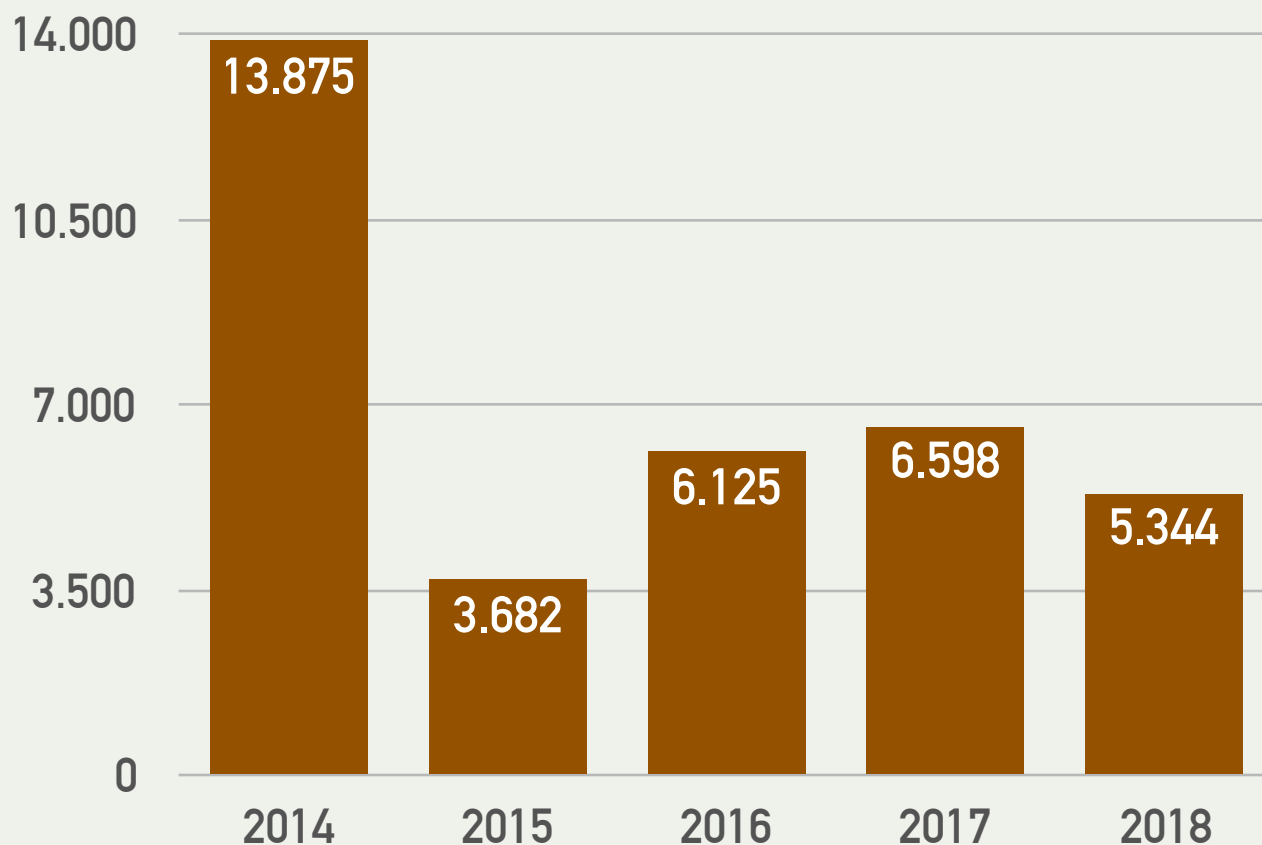

ORIENTACIÓN LABORAL

Dinamizadores de Empleo

11 Distritos

ORIENTACIÓN LABORAL

Dinamizadores de Empleo

11 Distritos

2.868 personas atendidas

ORIENTACIÓN LABORAL

Andalucía “Orienta”

4 Unidades, 9 técnicos

Unidad Palma-Palmilla

Unidad Teatinos

Unidad Cruz de Humilladero

Unidad PTA

ORIENTACIÓN LABORAL

Andalucía "Orienta"

2.312 personas orientadas

711 han encontrado empleo

EVOLUCIÓN PERSONAS ORIENTADAS LABORALMENTE

AGENCIA MUNICIPAL DE COLOCACIÓN

AGENCIA MUNICIPAL DE COLOCACIÓN

SELECCIÓN POR COMPETENCIAS

AGENCIA MUNICIPAL DE COLOCACIÓN