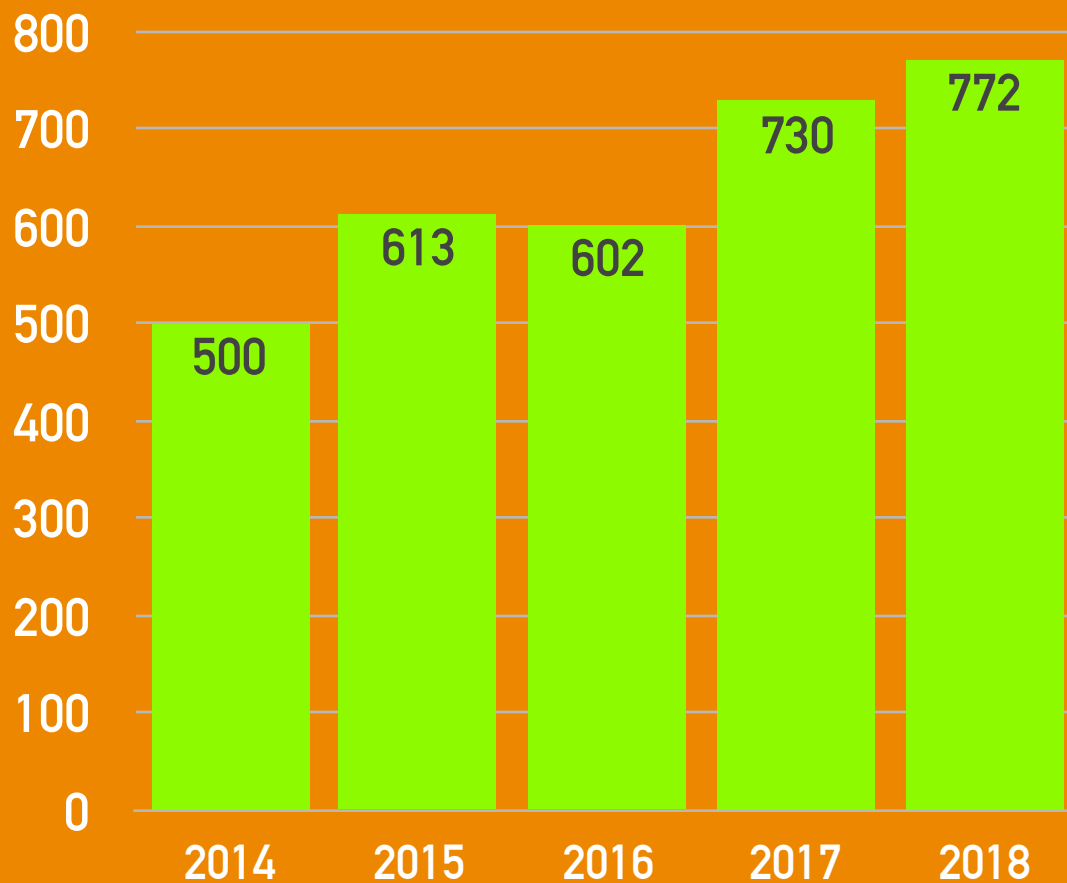

PROGRAMA PEFA

Promoción del Empleo y Fomento del Autoempleo

Empresas apoyadas