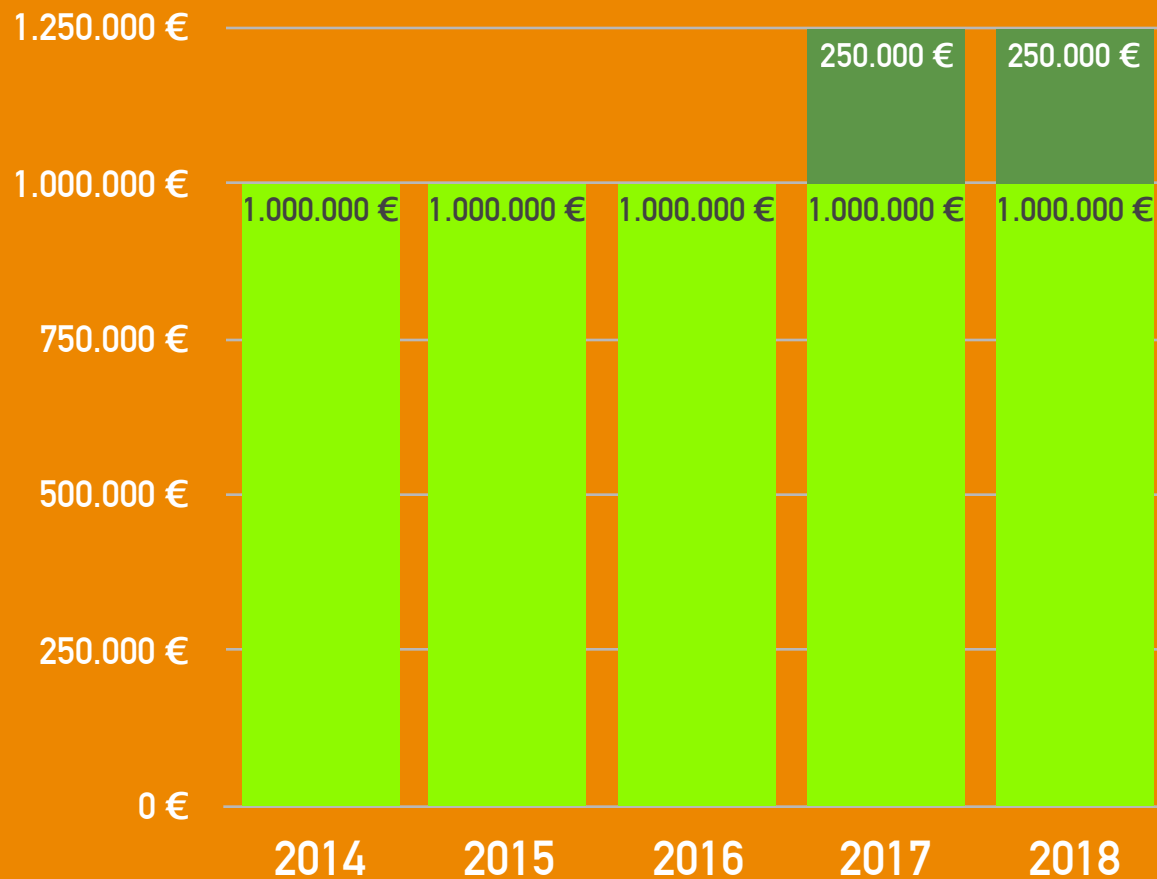

PROGRAMA PEFA

Promoción del Empleo y Fomento del Autoempleo

1.250.000 €

100% municipal