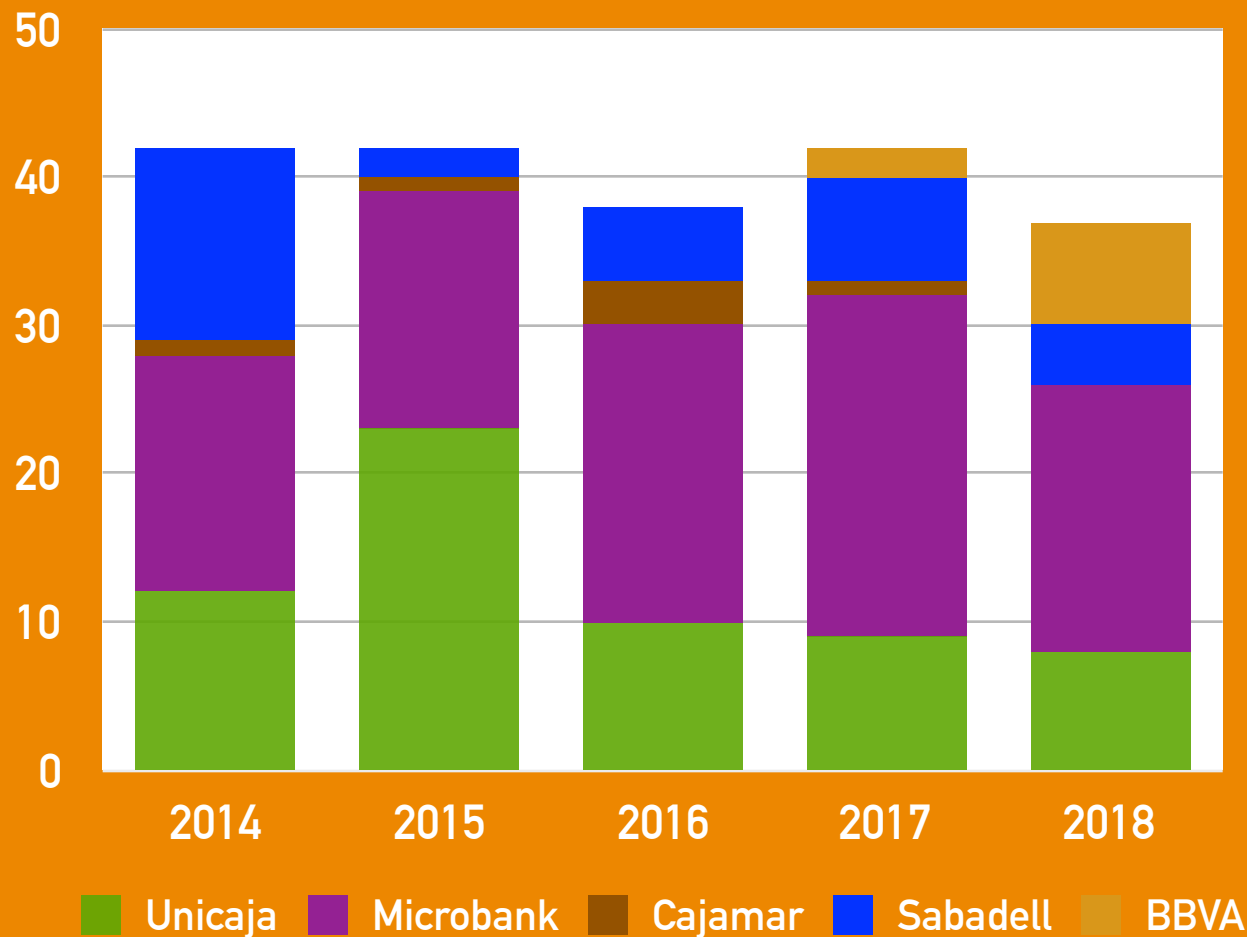

PROGRAMAS APOYO A LA FINANCIACIÓN

Microcréditos concedidos