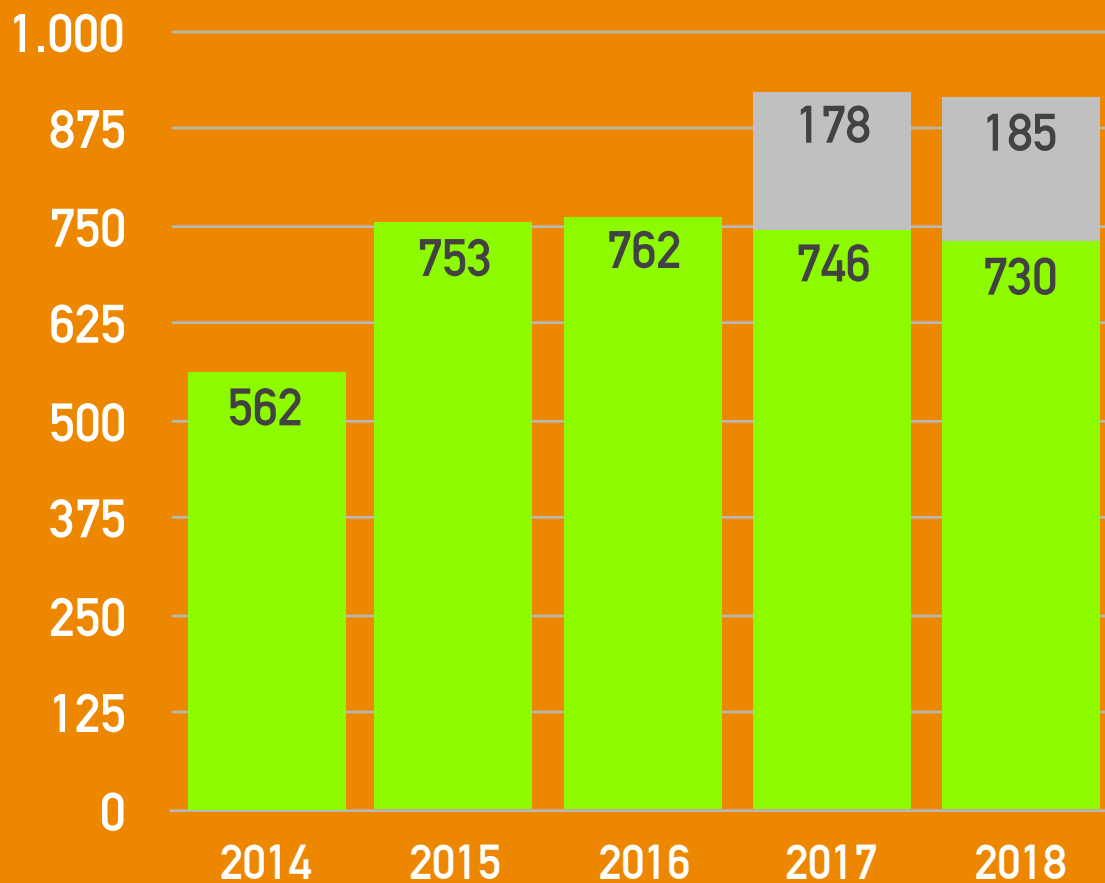

PROGRAMA PEFA

Promoción del Empleo y Fomento del Autoempleo

Empleo Generado