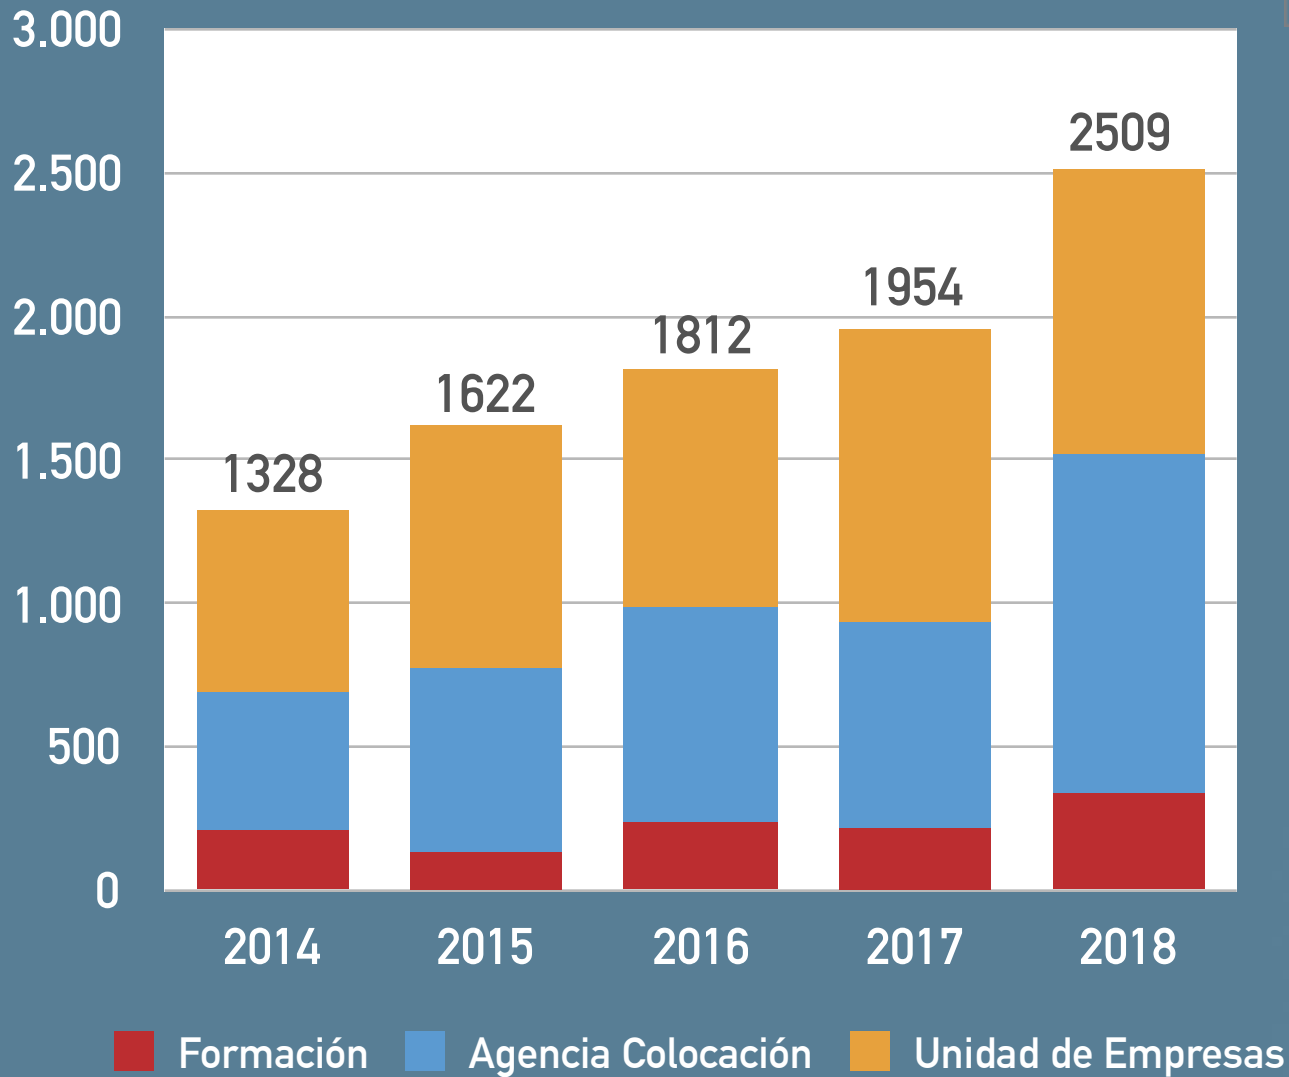

Programa “Málaga empresarial”

PROGRAMAS DE DIFUSIÓN DE LA CULTURA EMPREENDEDORA

Termómetro del Emprendimiento

REDES SOCIALES

@imfemalaga

Contratos apoyados por el IMFE

Ayuntamiento
de Málaga

imfe
Instituto Municipal
para la Formación y el Empleo

PRINCIPALES RESULTADOS 2018

Ayuntamiento
de Málaga

imfe
Instituto Municipal
para la Formación y el Empleo

15.213 alumnos

5.344 personas orientadas

800 empresas apoyadas

2.509 contratos

PRINCIPALES RESULTADOS 2018