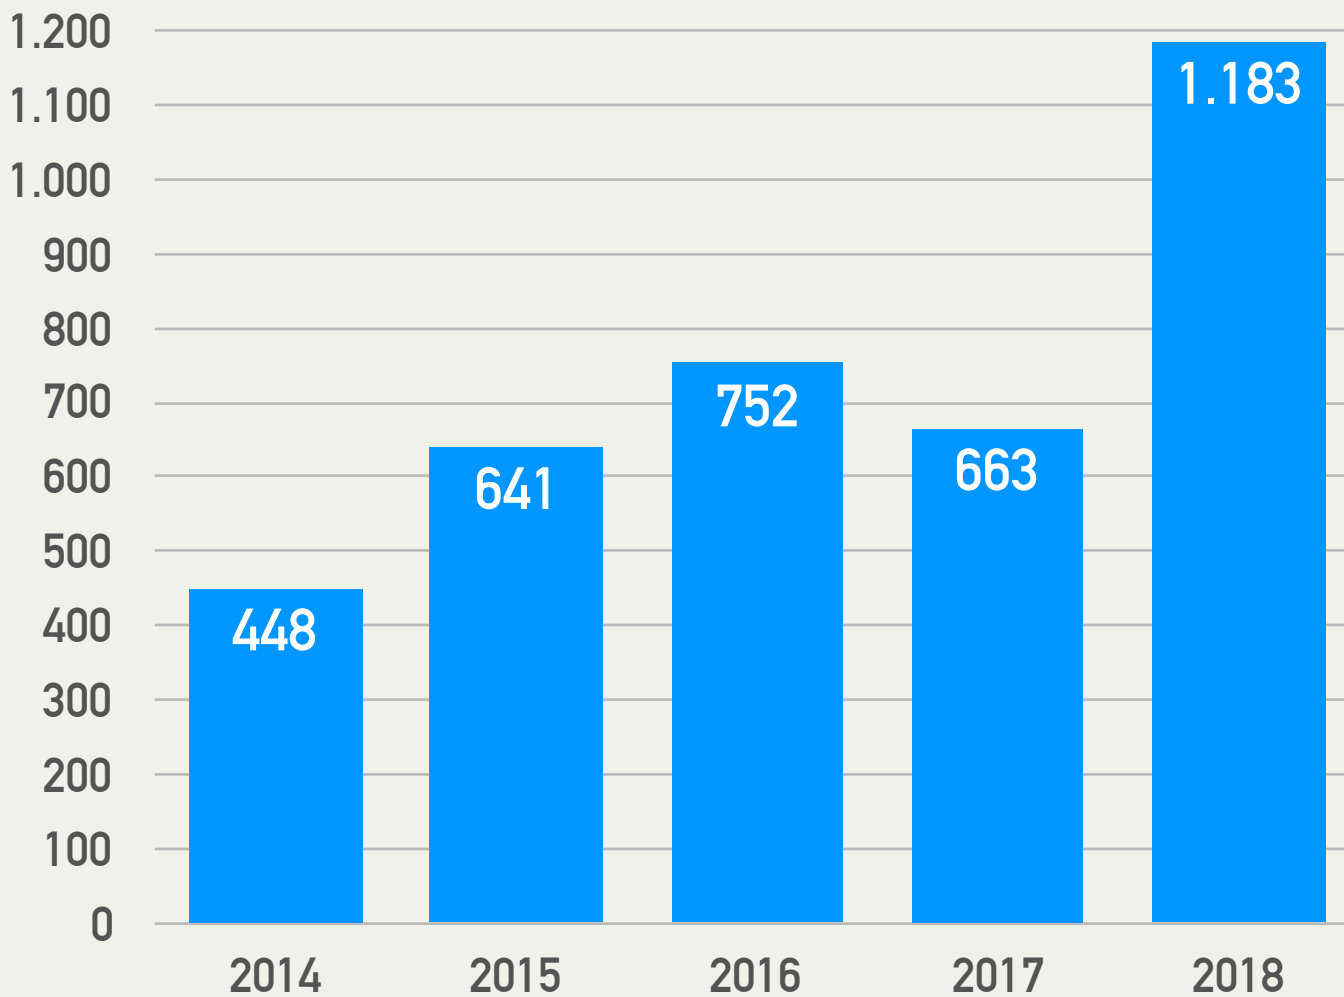

AGENCIA MUNICIPAL DE COLOCACIÓN CONTRATACIONES