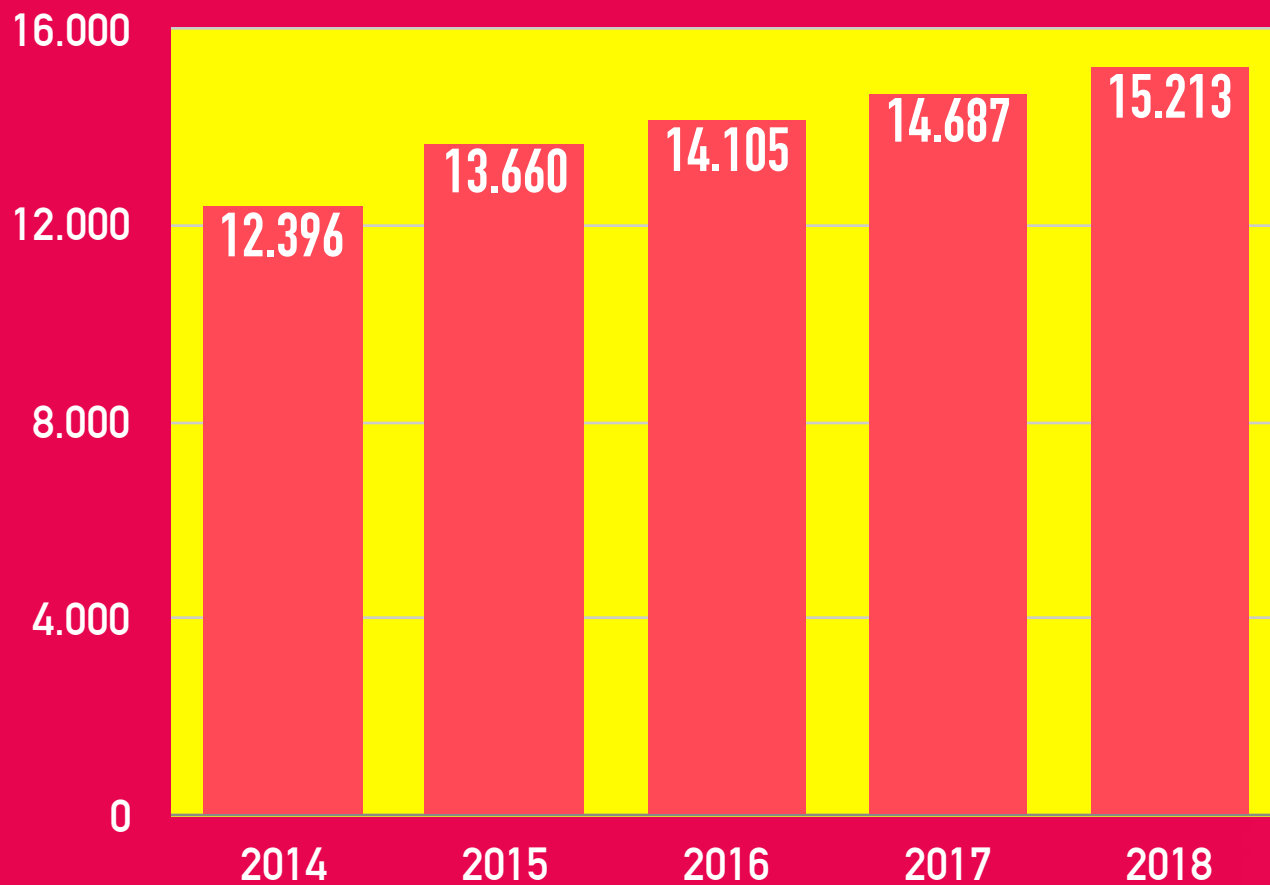

10 cursos
150 alumnos

AULA MENTOR

+ 100 cursos disponibles

291 alumnos

4,16 /5

RESTO PROGRAMAS FORMATIVOS

35 cursos

884 alumnos

EVOLUCIÓN NÚMERO DE ALUMNOS

UNIDAD DE FORMACIÓN

15.213 alumnos

191 actividades

+3,5 actividades/semana

ESCUELAS TALLER Y TALLERES DE EMPLEO

ESCUELAS TALLER Y TALLERES DE EMPLEO

Convocatoria 2012: 0 proyectos